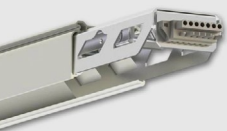

LED LINEARSYSTEM FASTFIX S

Jetzt auch in DALI
dimmbar verfügbar!

FASTFIX S

BALKENAUFNAHME

1,5 m [113934](#)

3 m [113935](#) ■

3-PH STROMSCHIENE

3-PH Schienenstrahler können in dieses ganzheitliche Linearsystem integriert werden, indem sie einfach und unkompliziert in das FastFix S Linearsystem eingefügt werden.

3-PH STROMSCHIENE
70 cm

1,5 m [113937](#)

EINSPEISUNG

ANFANGS-/
STROM-EINSPEISEBAUSTEIN
[113933](#)

EINSPEISEADAPTER
8-polig | 15 A
[113932](#)

ABSCHLUSS

ABSCHLUSSBAUSTEIN
[113938](#)

ENDKAPPE
[113931](#)