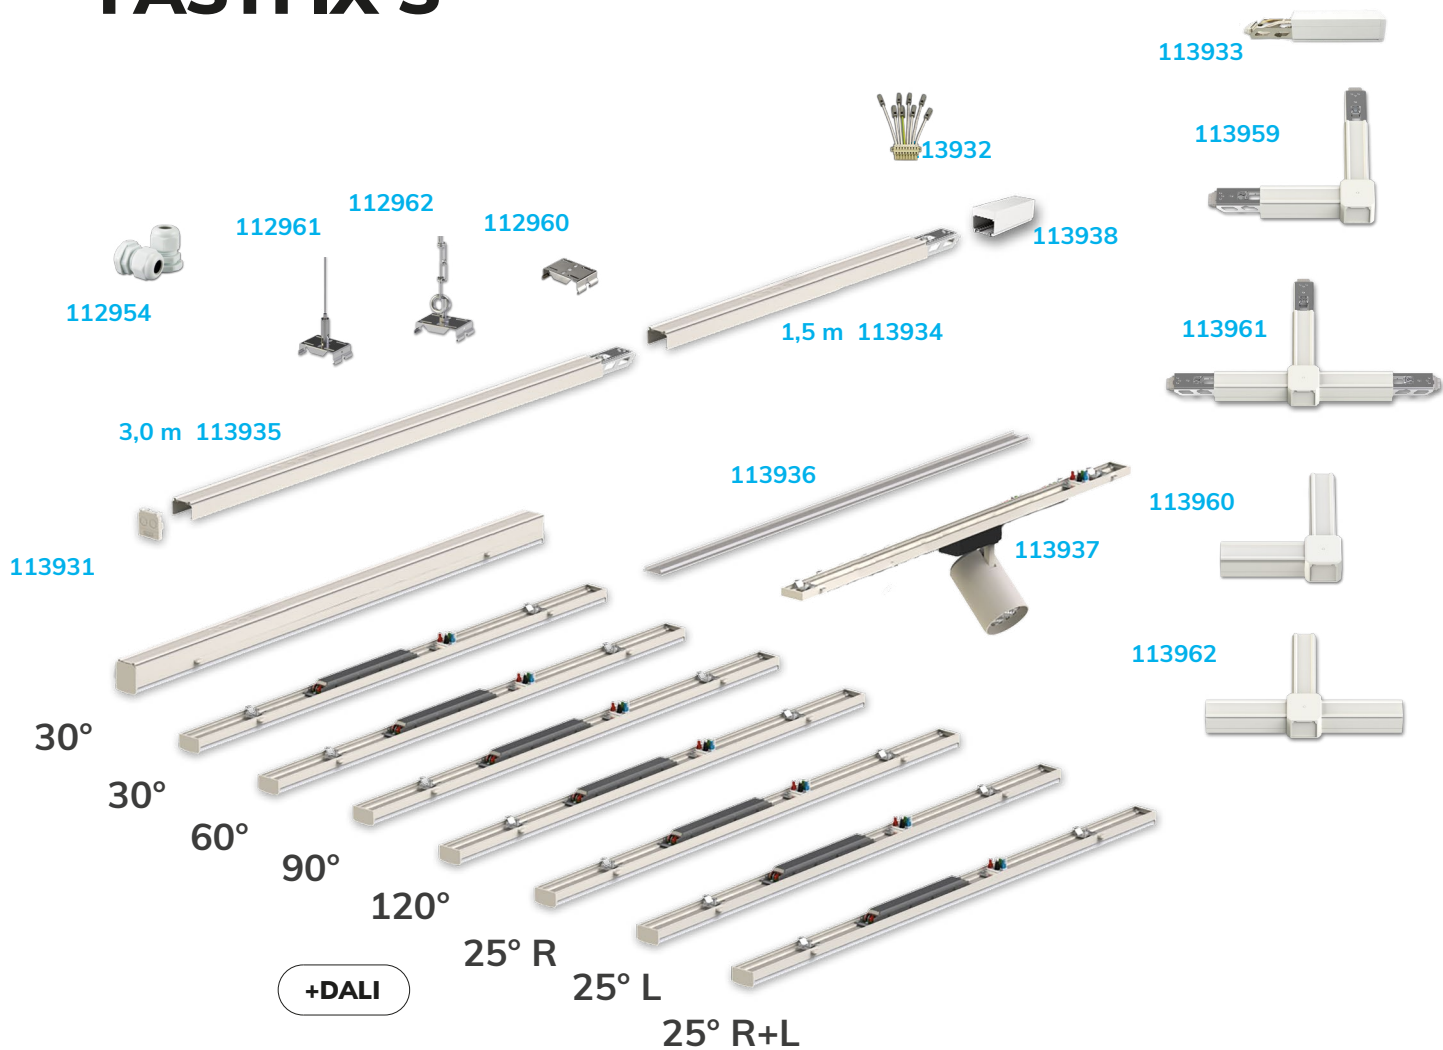

LED LINEARSYSTEM FASTFIX S

Jetzt auch in DALI
dimmbar verfügbar!

FASTFIX S

BALKENAUFNAHME

1,5 m [113934](#)

3 m [113935](#) ■

3-PH STROMSCHIENE

3-PH Schienenstrahler können in dieses ganzheitliche Linearsystem integriert werden, indem sie einfach und unkompliziert in das FastFix S Linearsystem eingefügt werden.

3-PH STROMSCHIENE
70 cm

1,5 m [113937](#)

EINSPEISUNG

ANFANGS-/
STROM-EINSPEISEBAUSTEIN
[113933](#)

EINSPEISEADAPTER
8-polig | 15 A
[113932](#)

ABSCHLUSS

ABSCHLUSSBAUSTEIN
[113938](#)

ENDKAPPE
[113931](#)

180-265 V AC | 25-75 W | CRI83 | IP40

Kunststoff/Stahl | 36.000 h L70|B10

FOOD
SAFE

5 JAHRE
GARANTIE

LEUCHTMODUL

30° ABMESSUNGEN
L: 1440 mm

NEUTRALWEISS

Leistung: 74,91 W
Lichtstrom: 10.500 Lm
Farbtemp.: 4.000 K

30°

ABMESSUNGEN

L: 1446 mm

NEUTRALWEISS

Leistung: 74,91 W

Lichtstrom: 10.500 Lm

Farbtemp.: 4.000 K

113972