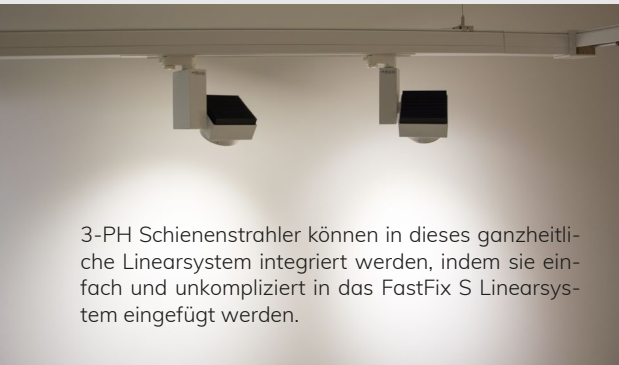

LED LINEARSYSTEM FASTFIX S

Jetzt auch in DALI
dimmbar verfügbar!

FASTFIX S

BALKENAUFNAHME

1,5 m [113934](#)

3 m [113935](#) ■

3-PH STROMSCHIENE

3-PH Schienenstrahler können in dieses ganzheitliche Linearsystem integriert werden, indem sie einfach und unkompliziert in das FastFix S Linearsystem eingefügt werden.