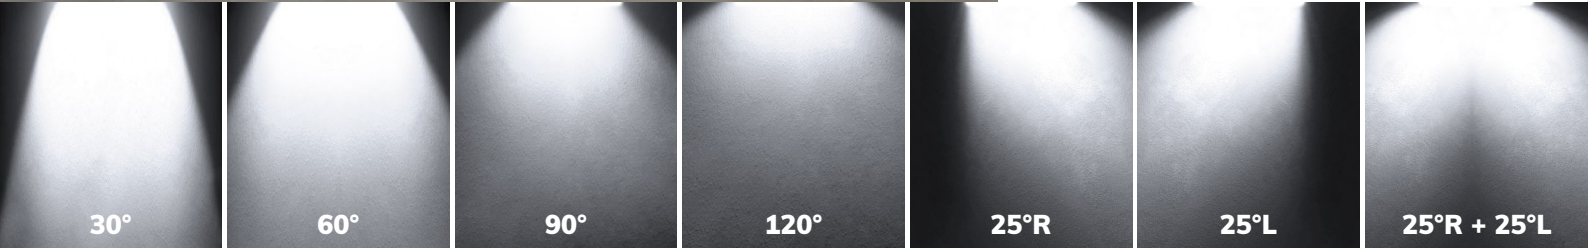

LED LINEARSYSTEM FASTFIX S

Jetzt auch in DALI
dimmbar verfügbar!

FASTFIX S

BALKENAUFNAHME

1,5 m [113934](#)

3 m [113935](#) ■

3-PH STROMSCHIENE

3-PH Schienenstrahler können in dieses ganzheitliche Linearsystem integriert werden, indem sie einfach und unkompliziert in das FastFix S Linearsystem eingefügt werden.

180-265 V AC | 25-75 W | CRI83 | IP40

Kunststoff/Stahl | 36.000 h L70|B10

FOOD
SAFE

5 JAHRE
GARANTIE

LEUCHTMODUL

30° ABMESSUNGEN
L: 1440 mm

NEUTRALWEISS

Leistung: 74,91 W
Lichtstrom: 10.500 Lm
Farbtemp.: 4.000 K